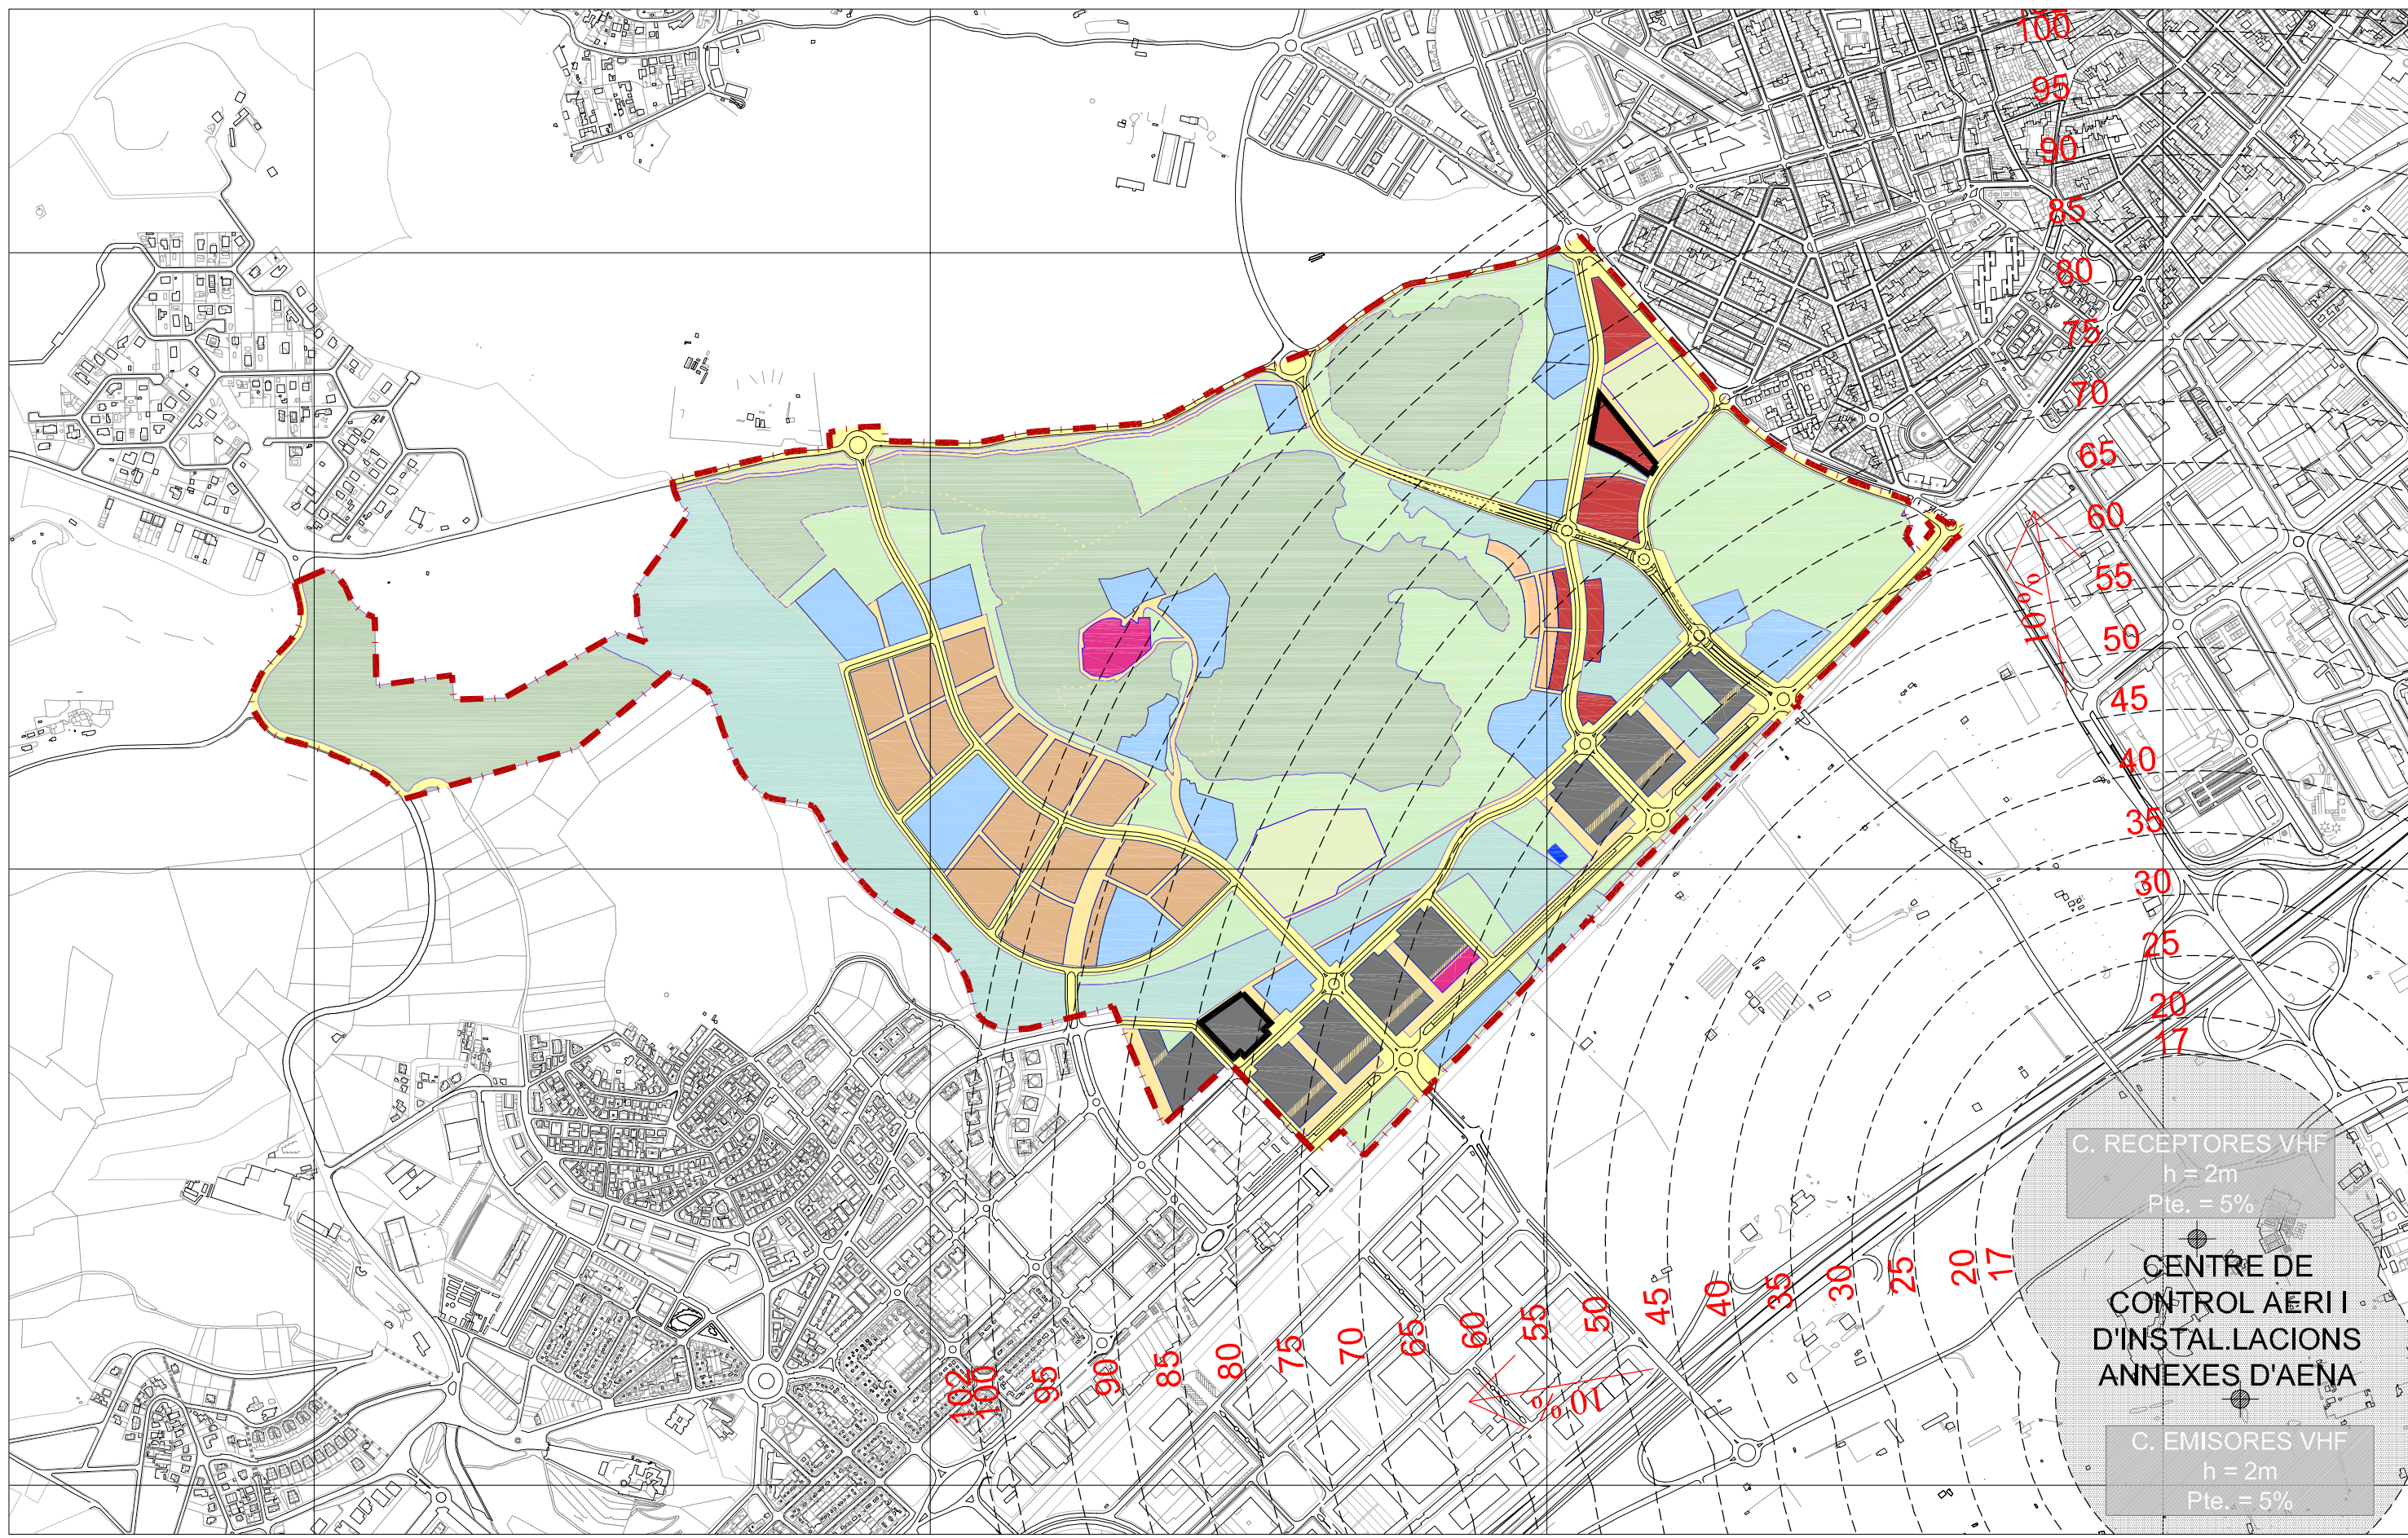

414.000 415.000 416.000 417.000

4.573.000

4.572.000

4.571.000

àmbit del sector PLA DE PONENT
 ÀMBIT de la 2ª MODIFICACIÓ PUNTUAL del PLA

D:\opTIPROJECTES\06 PONENT CIUTAT (PC)\PC-04 HTGES-PPINT_protOFICIAL\pc 4.1 mod_ABB2_modPPICAT-oclat1-servituds aeron.dwg